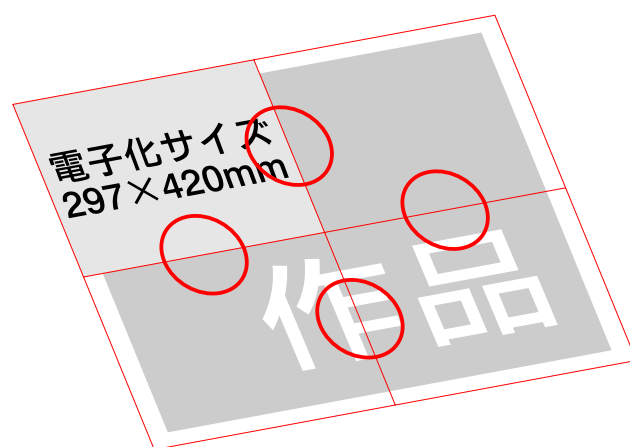

印刷料金（用紙代別途）

高さ\幅	297	420	594	840	891	1188
297	¥400	¥400	¥600	¥600	¥800	¥800
420	¥400	¥600	¥600	¥800	¥800	¥1,000
594	¥600	¥600	¥1,000	¥1,000	¥1,400	¥1,400
840	¥600	¥800	¥1,000	¥1,400	¥1,400	¥1,800
891	¥800	¥800	¥1,400	¥1,400	¥2,000	¥2,000
1188	¥800	¥1,000	¥1,400	¥1,800	¥2,000	¥2,600
1260	¥800	¥1,200	¥1,400	¥2,000	¥2,000	¥2,600
1485	¥1,000	¥1,200	¥1,800	¥2,200	¥2,600	¥3,200
1680	¥1,000	¥1,400	¥1,800	¥2,600	¥2,600	¥3,400
1782	¥1,200	¥1,400	¥2,200	¥2,600	¥3,200	¥3,800
2079	¥1,200	¥1,600	¥2,200	¥3,000	¥3,200	¥4,200
2100	¥1,200	¥1,800	¥2,200	¥3,200	¥3,200	¥4,200
2376	¥1,400	¥1,800	¥2,600	¥3,400	¥3,800	¥5,000
2520	¥1,400	¥2,000	¥2,600	¥3,800	¥3,800	¥5,000
2673	¥1,600	¥2,000	¥3,000	¥3,800	¥4,400	¥5,600
2940	¥1,600	¥2,200	¥3,000	¥4,200	¥4,400	¥5,800
2970	¥1,800	¥2,200	¥3,400	¥4,200	¥5,000	¥6,200
3360	¥1,800	¥2,600	¥3,400	¥5,000	¥5,000	¥6,600
3780	¥2,000	¥2,800	¥3,800	¥5,400	¥5,600	¥7,400
4200	¥2,200	¥3,200	¥4,200	¥6,200	¥6,200	¥8,200

○ 画像処理による合成が必要な箇所

上記例：電子化×4＋画像合成×4